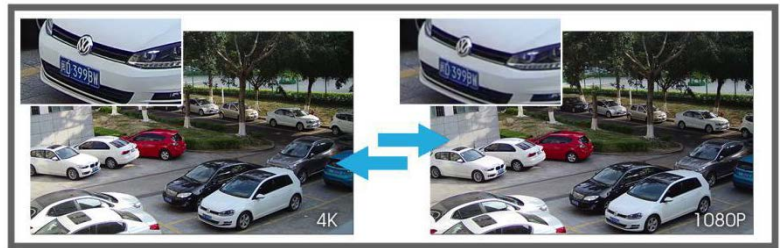

Digital Security System

180° Panoramic H.265+ Mini Dome Network Camera

IP67

IK10

KEY FEATURES

- Smart Stream (Bandwidth, storage and bit rate are saved with Smart Stream On, eg, H.265 saves 70%~80% bandwidth that of H.264.)
- 120dB Super WDR (Excellent performance even when the ratio of the luminosity of brightest and darkest is up to 120dB.)
- Advanced Functions (Boasting to support various advanced functions such as HLC, Defog, ROI.)
- 256G (Supporting ultra-large external microSD/SDHC/SDXC card storage up to 256G.)
- Integrated Junction Box (Ensuring the hassle-free installation and reliable operation with neat cable management.)
- Video Content Analysis (With 10 detection modes, VCA greatly enhances the performance bringing comprehensive surveillance functions.)

4K Video Viewing Experience

4K H.265 Network Camera delivers up to 4K resolution (3840*2160, effectively four times that of Full HD) at 15 frames per second (fps), providing users with ultra-high-definition video viewing experience.

180° Panoramic View

The camera is perfect for whole picture viewing experience. It catches 180° horizontal coverage and 95° vertical coverage, achieving 180° panoramic viewing with only single sensor, which is a revolutionary creation in the dome model.

Advanced Built-in Microphone

With the built-in microphone which adopts the advanced codec, the camera is able to provide clearer voice. It applies PTFE Membrane to safeguard the built-in microphone, ensuring IP67-rated weather proof capability for reliable performance

Integrated Junction Box